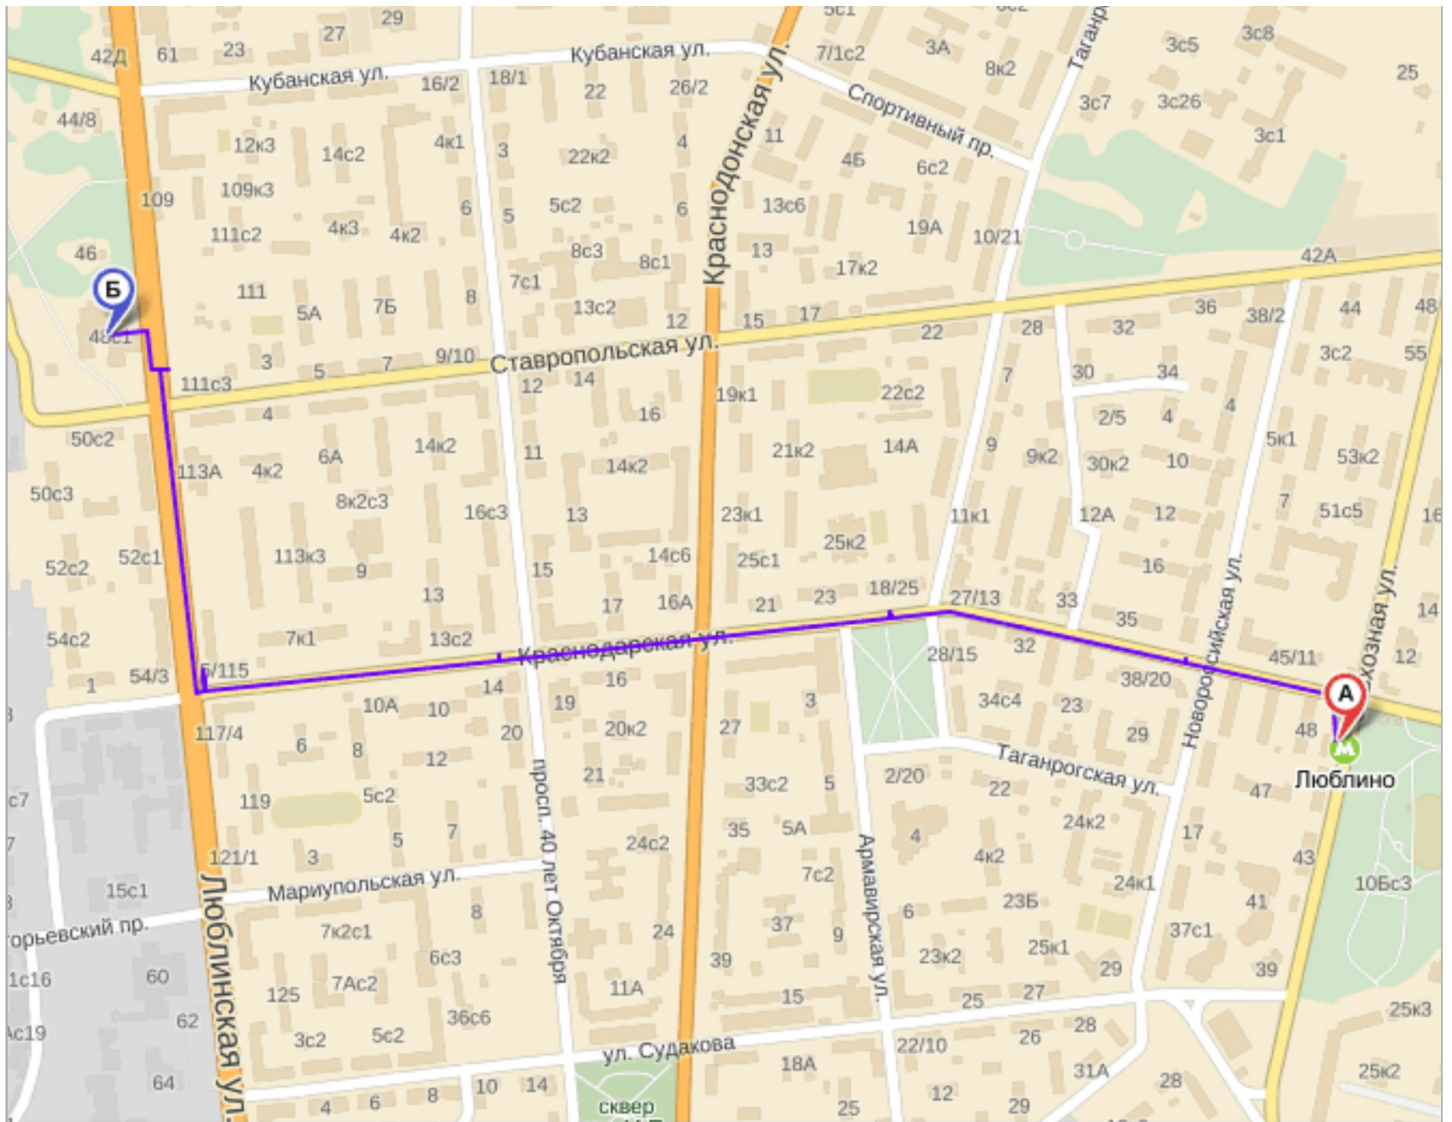

Маршрут проезда

А. Таганско-Краснопресненская линия, метро «Текстильщики»

1. Пешком. До остановки наземного транспорта «Метро Текстильщики» 210м, около 3 мин. в пути.
2. Автобусы №№ 623, 650, 633 (выходные), 633 (будни). Маршрутки №№ 623м, 650м, 350м.
Троллейбус № 50. До остановки «Ставропольская улица» около 8 мин. в пути.
3. Пешком. 200 м. около 3 мин. в пути.

Б. Люблинская улица, дом 48, строение 1

Маршрут проезда

А. Люблинско-Дмитровская линия, метро «Люблино»

1. Пешком. До остановки наземного транспорта «Метро Люблино» Менее 100 м, около 1 мин. в пути.
2. Автобус № 30. Маршрутка № 528м. До остановки «Ставропольская улица» около 10 мин. в пути.
3. Пешком. 120 м, около 2 мин. в пути.

Б. Люблинская улица, дом 48, строение 1

Маршрут проезда

От Курского вокзала

1. На электричке (Курское направление) до станции «Люблино» 14 мин. в пути.
2. Пешком. Через переход над путями, далее по диагонали через сквер, около 7мин.

Люблинская улица, дом 48, строение 1