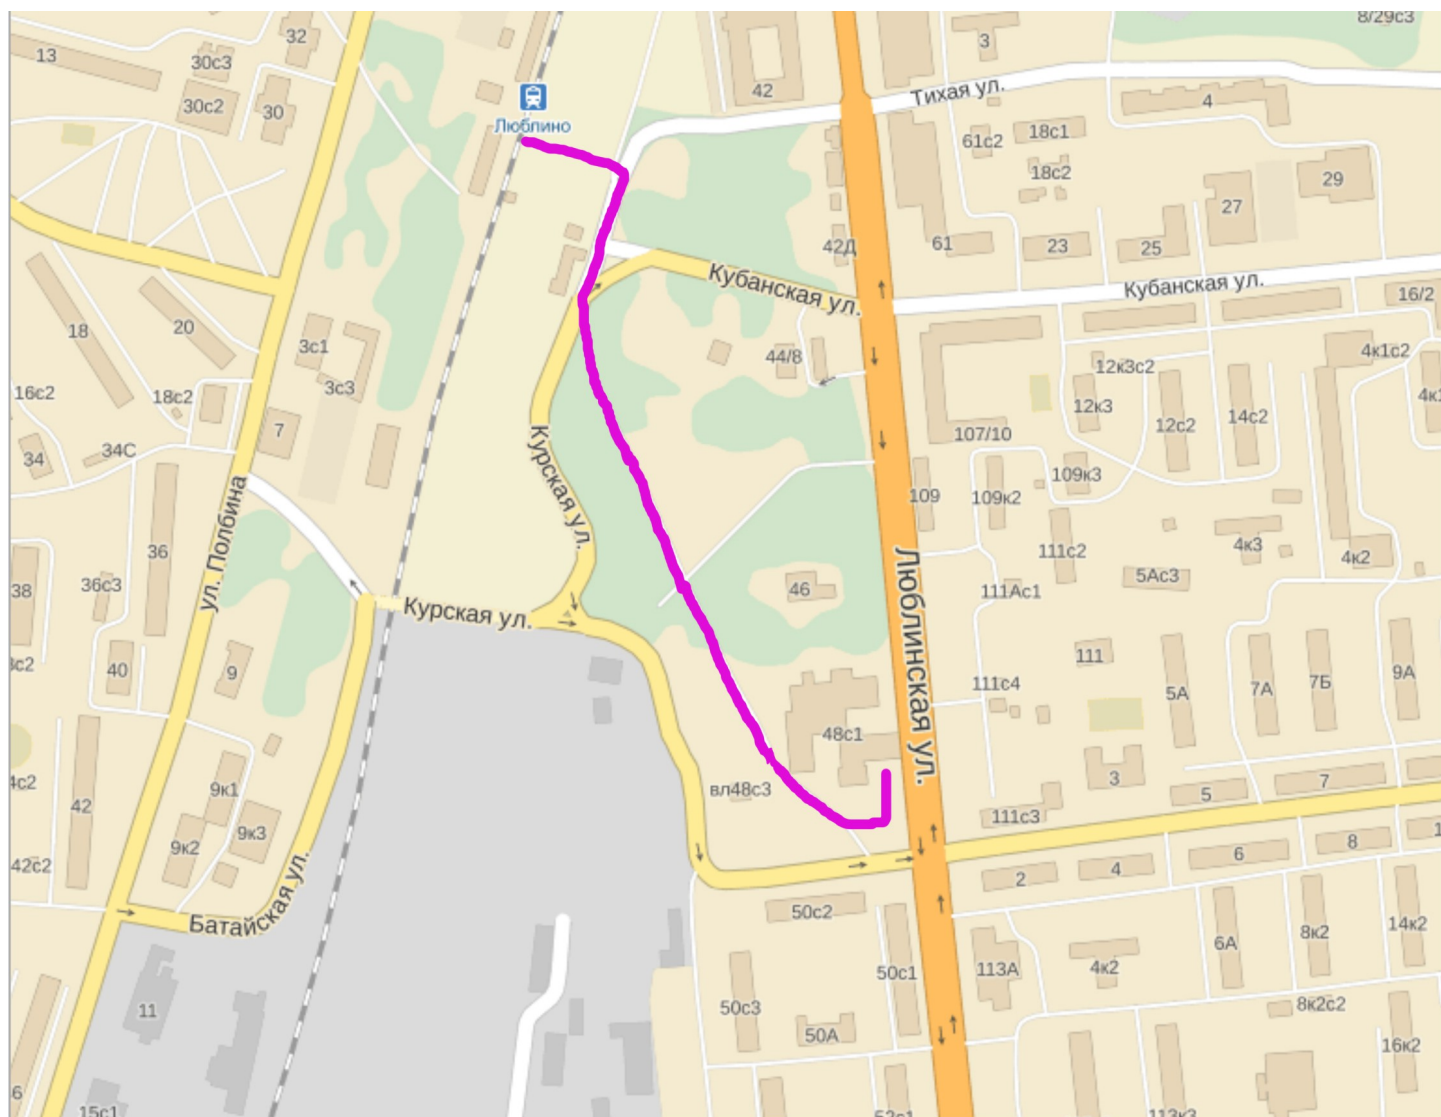

Маршрут проезда

А. Таганско-Краснопресненская линия, метро «Текстильщики»

1. Пешком. До остановки наземного транспорта «Метро Текстильщики» 210м, около 3 мин. в пути.
2. Автобусы №№ 623, 650, 633 (выходные), 633 (будни). Маршрутки №№ 623м, 650м, 350м.
Троллейбус № 50. До остановки «Ставропольская улица» около 8 мин. в пути.
3. Пешком. 200 м. около 3 мин. в пути.

Б. Люблинская улица, дом 48, строение 1

Маршрут проезда

А. Люблинско-Дмитровская линия, метро «Люблино»

1. Пешком. До остановки наземного транспорта «Метро Люблино» Менее 100 м, около 1 мин. в пути.
2. Автобус № 30. Маршрутка № 528м. До остановки «Ставропольская улица» около 10 мин. в пути.
3. Пешком. 120 м, около 2 мин. в пути.

Б. Люблинская улица, дом 48, строение 1

Маршрут проезда

От Курского вокзала

1. На электричке (Курское направление) до станции «Люблино» 14 мин. в пути.
2. Пешком. Через переход над путями, далее по диагонали через сквер, около 7мин.